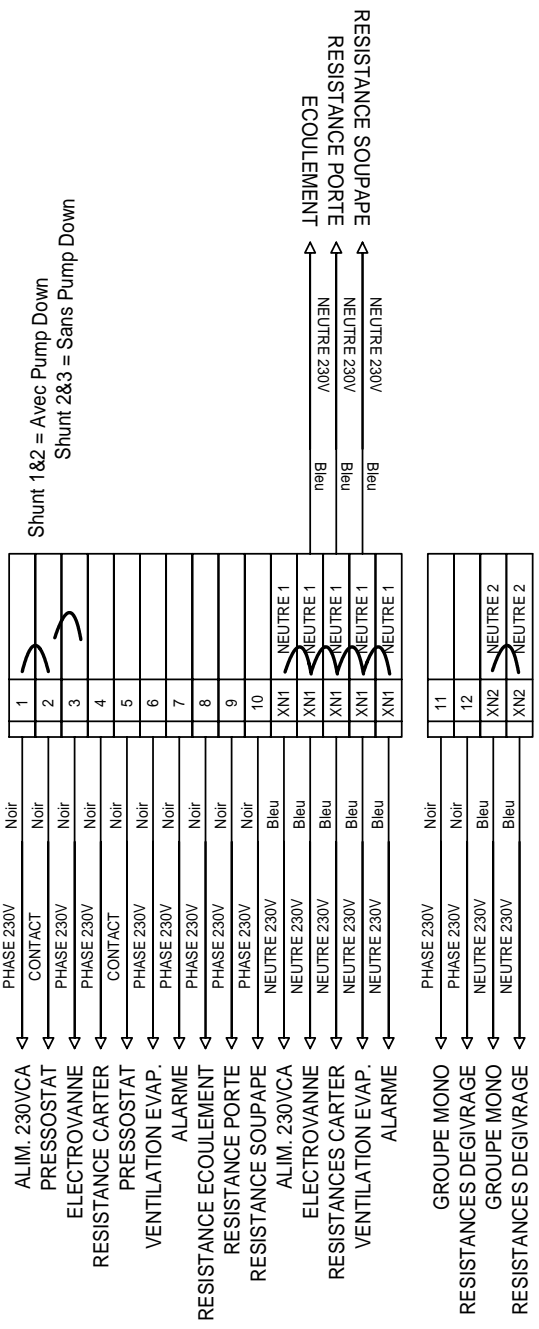

LEGENDE :

———— CABLAGE USINE ———— CABLAGE INSTALLATEUR

□ BORNE DE RACCORDEMENT - - - - SHUNT PUMP DOWN

ESF
94190 VILLENEUVE ST GEORGES

DESSINE :	TC	D	13/07/2007	MISE A JOUR	TC
VERIFIE :	TC	C	19/09/2006	MISE A JOUR	TC
DATE DE CREATION :		B	14/02/2005	MODIFS RES. CARTER	TC
		A	01/02/2005	EDITION ORIGINAL	TC
INDICE		DATE		MODIFICATION	VISA

Dossier n° :

NMx
COFFRET NEGATIF MONO DEGIVRAGE MONO
PUISSANCE + COMMANDE

BORNIER X DE RACCORDEMENT

DESSINE :	D	13/07/2007	MISE A JOUR	TC
VERIFIE :	C	19/09/2006	MISE A JOUR	TC
	B	14/02/2005	MODIFS RES. CARTER	TC
DATE DE CREATION :	A	01/02/2005	EDITION ORIGINAL	TC
INDICE	DATE		MODIFICATION	VISA