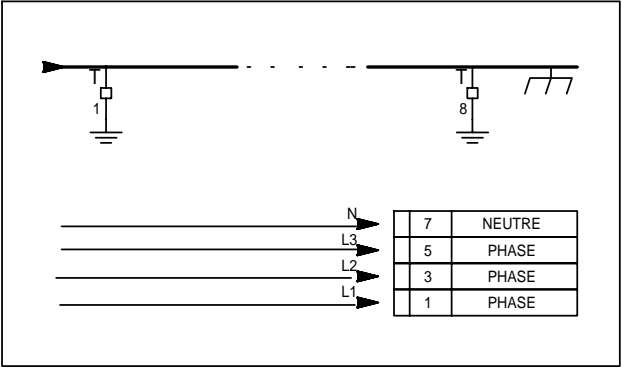

LEGENDE :

- BORNE DE RACCORDEMENT
- SHUNT VC
- CABLAGES USINE
- CABLAGES INSTALLATEUR

ALIMENTATION SECTEUR 400Vca+N+T 50Hz

BORNIER X DE RACCORDEMENT

PRESSOSTAT SECURITE	CONTACT	Noir	1			
PRESSOSTAT SECURITE	CONTACT	Noir	2			
PRESSOSTAT BP	CONTACT	Noir	3			
PRESSOSTAT BP	CONTACT	Noir	4			
ALIM. 230VCA	PHASE 230V	Noir	5			
ALIM. 230VCA	NEUTRE 230V	Bleu	N	N		
RESISTANCES CARTER	PHASE 230V	Noir	6			
RESISTANCES CARTER	NEUTRE 230V	Bleu	N	N		
PRESSOSTAT HP VC	CONTACT	Noir	7			
PRESSOSTAT HP VC	CONTACT	Noir	8			
			9			
			10			

KRIWAN CONTACT

SHUNT 7 & 10 = VC CLASSIQUE

SHUNT 9 & 10 = VC PAR HP