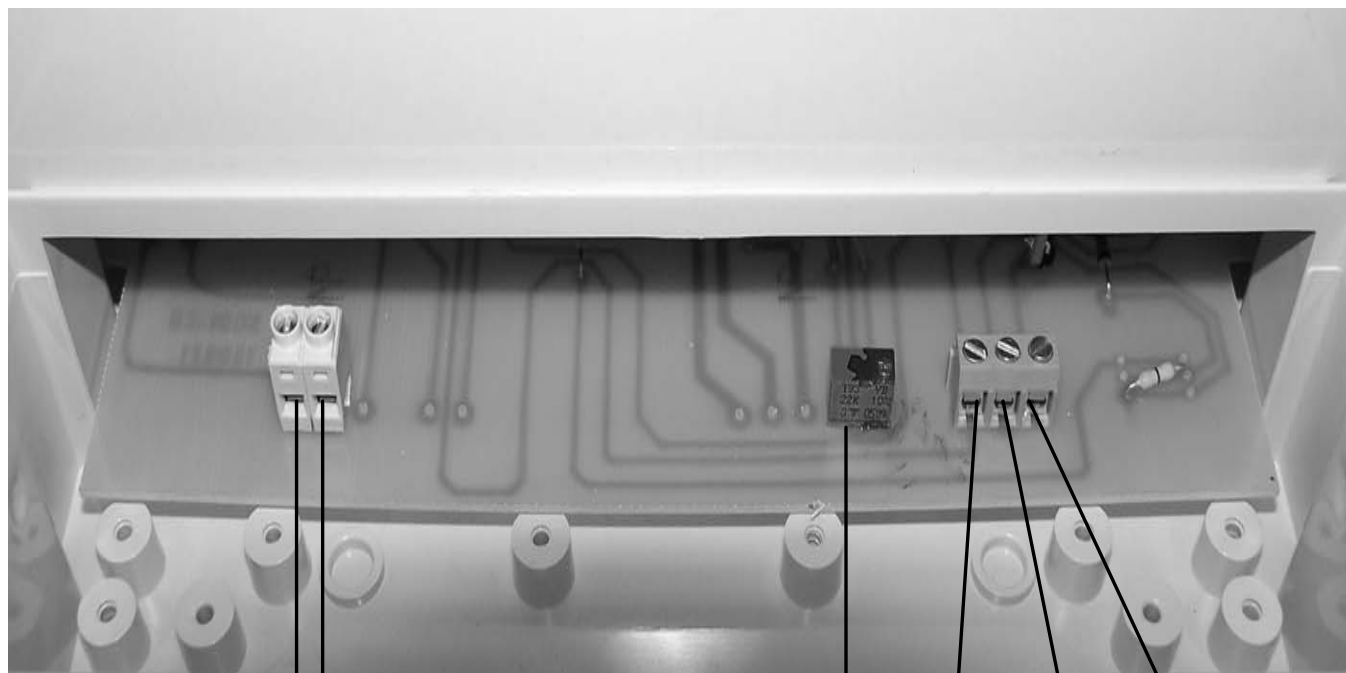

# IR81 Pt100 SANS ALARME

**ALIMENTATION 230Vca 50/60Hz**

**CALIBRAGE**

**SONDE Pt100**