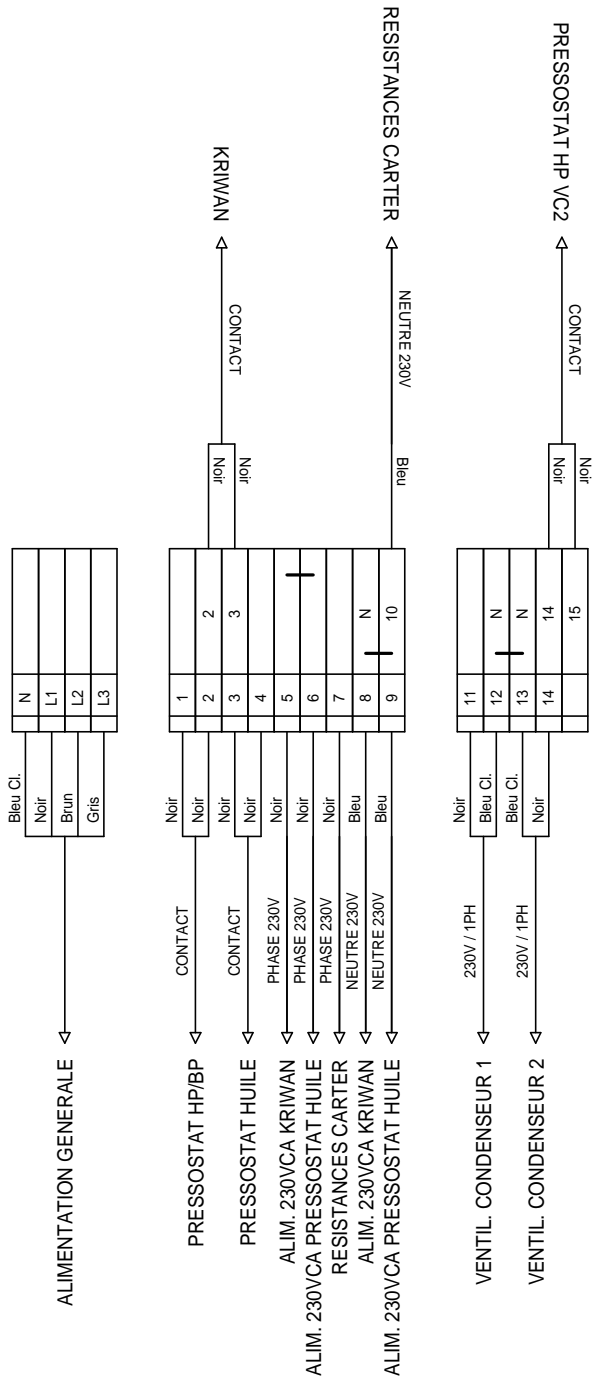

**LEGENDE :**

 BORNE DE RACCORDEMENT
  CABLAGE USINE
  CABLAGE INSTALLATEUR

**ESF**  
 94190 VILLENEUVE  
 SAINT GEORGES

DESSINE :	TC	D	27/02/2020	MISE A JOUR	TC
VERIFIE :	TC	C	21/04/2016	MISE A JOUR TRAXOIL	TC
		B	28/04/2015	MISE A JOUR	TC
DATE DE CREATION :	21/03/2008	A	20/07/2009	INTEGRATION PRESSOSTAT D'HUILE	TC
INDICE		DATE		MODIFICATION	VISA

Dossier n° :

**PGT-S-VCM**  
 PUISSANCE GROUPE TRI + 2xVC MONO (version -S)  
 PUISSANCE + COMMANDE + RACCORDEMENT

FOLIO  
 1/2  
see2000 groupe IGE+XA

**BORNIER X DE RACCORDEMENT**

DESSINE :				
VERIFIE :	C	21/04/2016	MISE A JOUR TRAXOIL	TC
	B	28/04/2015	MISE A JOUR	TC
DATE DE CREATION :	A	20/07/2009	INTEGRATION PRESSOSTAT D'HUILE	TC
21/03/2008	INDICE	DATE	MODIFICATION	VISA